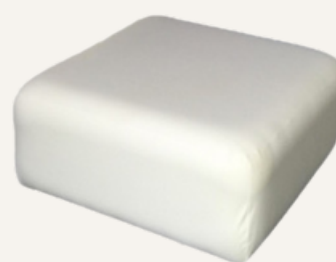

TOWER HIGH SEAT

Material:
Polypropylene, seat with cushion
Material Color:
White
Structure:
Metal
Available dimensions:
100 x 38 x 41 cm

ICEBERG HIGH SEAT

Material:
Polypropylene
Material Color:
White
Structure:
Metal
Available dimensions:
69 (min) 91 (max) x 38,5 x 42 cm

BANCO ALTO W

Material:
Polipropileno
Cor do material:
Preto (assento), Cromado (estrutura)
Estrutura:
Metal
Dimensões disponíveis:
86 x 41 x 31 cm

FURNITURE CATALOGUE

BANQUETA PALETE

Material:
Tecido (Almofadado)
Cor do material:
Castanho (madeira)
Branco (almofada)
Estrutura:
Madeira
Dimensões disponíveis:
51 x 120 x 80 cm

PALLET STOOL

Material:
Fabric Cushioned
Material Color:
Brown (wood)
White (cushion)
Structure:
Wood
Available dimensions:
51 x 120 x 80 cm

WHITE STOOL

Material:
Fabric
Material Color:
White
Structure:
Wood
Available dimensions:
45 x 100 x 100 cm

BANQUETA BRANCA

Material:
Tecido
Cor do material:
Branco
Estrutura:
Madeira
Dimensões disponíveis:
45 x 100 x 100 cm

POUF CHESTERFIELD

Material:
Napa (almofada)
Cor do material:
Branco; Preto
Estrutura:
Madeira
Dimensões disponíveis:
40 x 44 x 44 cm